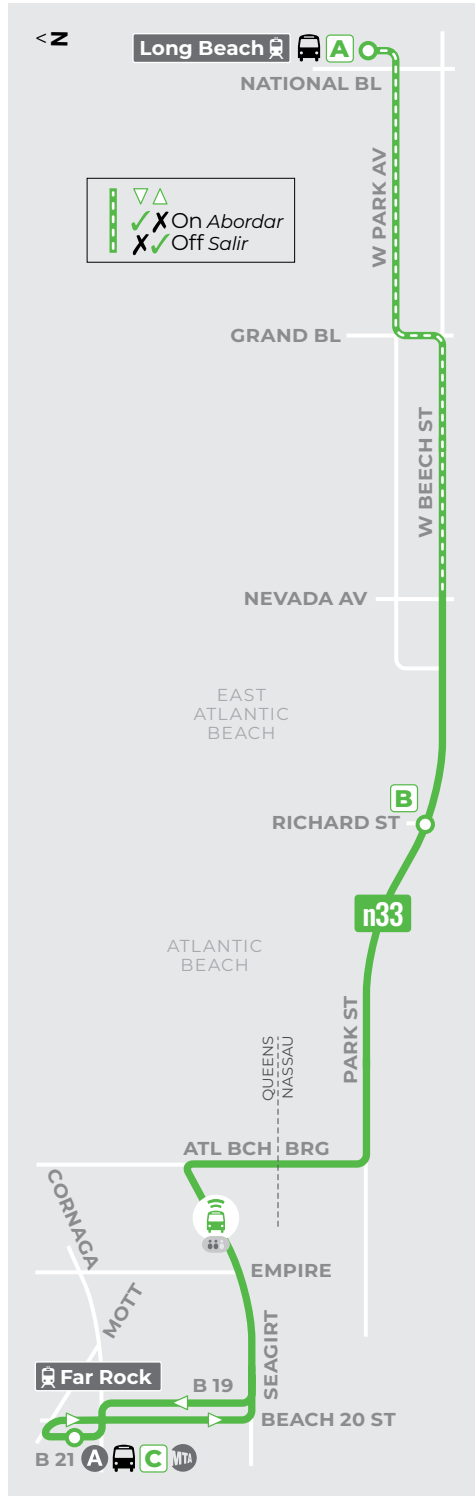

03.02.2025

n33

Long Beach... Atlantic Beach...
Far Rockaway

Welcome Aboard
Bienvenidos a bordo

- Timepoint**
Parada principal
- Select Trips Only**
Solo viajes seleccionados
- Campus/Complex**
- Point of Interest**
Punto de interés
- Use Columbia St (HTC)**
- Connections: Conexiones:**
 - nice bus line(a)
 - nice mini
 - multiple(s)
 - LIRR
 - SUBWAY
 - MTA/NYC BUS
 - SUFFOLK TRANSIT

**Bus/Crowd Tracker
+ Mobile Tickets!**

*Puedes rastrear tu bús,
mirar que tan lleno está
y comprar tu boleto con:*

gomobile / transit

Title VI Notice

NICE Bus is committed to non-discrimination and ensuring that no person is denied the benefits of or excluded from participation in its programs and services on the basis of race, color, or national origin, as protected by Title VI of the Civil Rights Act of 1964. For more info on Title VI requirements and complaint procedures, see website or call:
NICE Bus se compromete a no discriminar y a garantizar que a ninguna persona se le nieguen los beneficios o se le excluya de la participación en sus programas y servicios por motivos de raza, color u origen nacional, tal y como protege el Título VI de la Ley de Derechos Civiles de 1964. Para más información sobre los requisitos del Título VI y los procedimientos de denuncia, consultar al sitio web o llamar al:

516-296-4157 (TTY relay 7-1-1)

\$2.90

MetroCard

nice gomobile

OMNY

See website for discounts / passes
Visite el sitio web para los descuentos y passes

Days of Schedule Change
Días con cambio del horario

- New Year's · Memorial
- Independence · Labor
- Thanksgiving · Christmas
- SUNDAY DOMINGO**
- Presidents
- SATURDAY+ SABADO+**