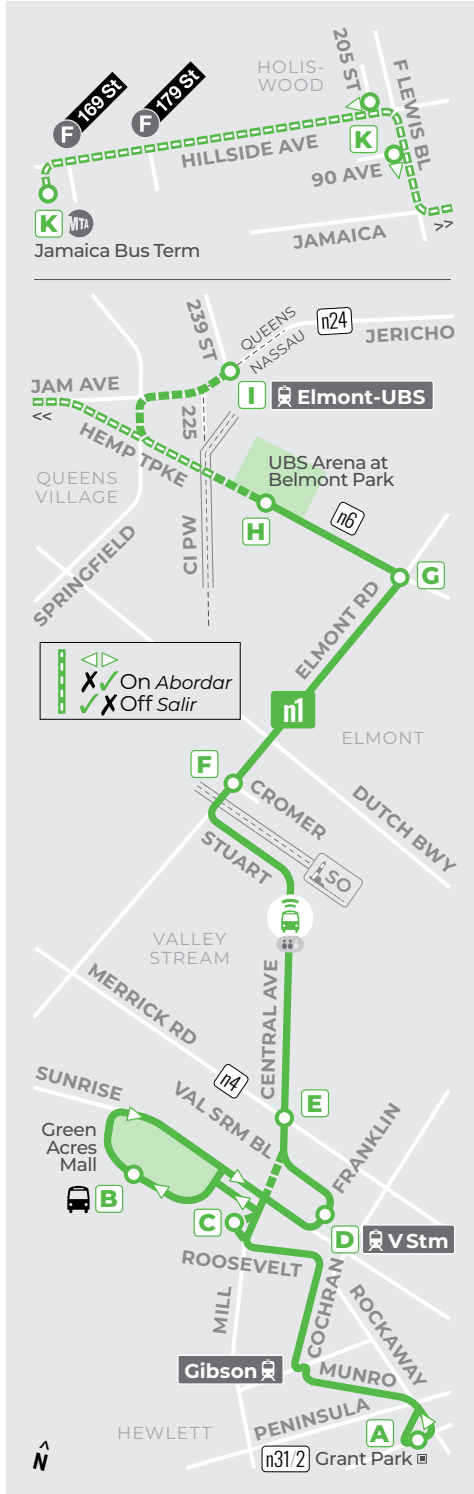

03.02.2025

n1

Jamaica... Holliswood...
Bellerose... Elmont...
Valley Stream...
Green Acres... Hewlett

Welcome Aboard
Bienvenidos a bordo

- Timepoint**
Parada principal
- Select Trips Only**
Solo viajes seleccionados
- Campus/Complex**
- Point of Interest**
Punto de interés
- Use Columbia St (HTC)**
- Connections: Conexiones:**
 - nice bus line(a)
 - nice mini
 - multiple(s)
 - LIRR
 - SUBWAY
 - MTA/NYC BUS
 - SUFFOLK TRANSIT

516-296-4157 (TTY relay 7-1-1)

\$2.90

See website for discounts / passes
Visite el sitio web para los descuentos y passes

Days of Schedule Change

- Días con cambio del horario*
- New Year's · Memorial
 - Independence · Labor
 - Thanksgiving · Christmas
 - SUNDAY DOMINGO**
 - Presidents
 - SATURDAY+ SABADO+**