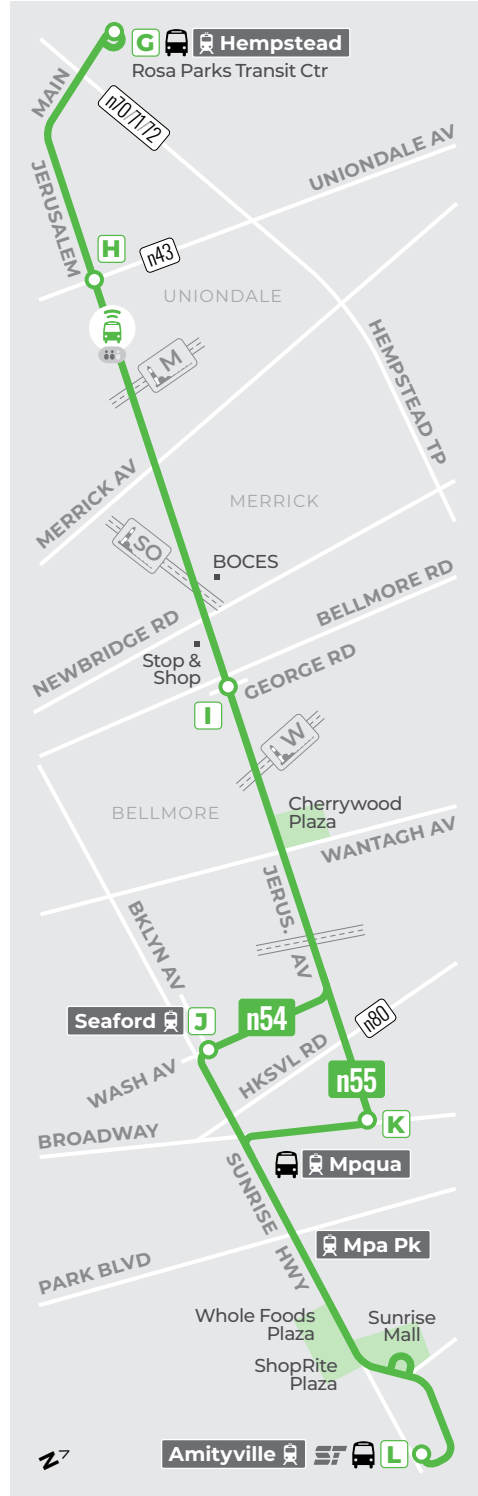

09.01.2024

n48/49

Hempstead... Uniondale...
East Meadow... New Cassel...
Levittown... Hicksville...

n54/55

Hempstead... Uniondale...
Bellmore... Seaford...
Massapequa Park...
Armitville

$2.90

See website for discounts / passes
Visite el sitio web para los descuentos y passes

Days of Schedule Change
Días con cambio del horario

New Year's · Memorial
Independence · Labor
Thanksgiving · Christmas
SUNDAY DOMINGO
Presidents
SATURDAY+ SABADO+

nicebus.com

516-336-6600

700 Commercial Avenue
Garden City, NY 11530

rev.9.26.24

Welcome Aboard
Bienvenidos a bordo

- **Timepoint**
  Parada principal
- **Select Trips Only**
  Solo viajes seleccionados
- **Campus/Complex**
- **Point of Interest**
  Punto de interés
- **Use Columbia St (HTC)**
- **Connections: Conexiones:**
  - nice bus line(a)
  - nice mini
  - multiple(s)
  - LIRR
  - SUBWAY
  - MTA/NYC BUS
  - SUFFOLK TRANSIT

Bus/Crowd Tracker + Mobile Tickets!

Puedes rastrear tu bús, mirar que tan lleno está y comprar tu boleto con:

gomobile / transit

Title VI Notice

NICE Bus is committed to non-discrimination and ensuring that no person is denied the benefits of or excluded from participation in its programs and services on the basis of race, color, or national origin, as protected by Title VI of the Civil Rights Act of 1964. For more info on Title VI requirements and complaint procedures, see website or call:

NICE Bus se compromete a no discriminar y a garantizar que a ninguna persona se le nieguen los beneficios o se le excluya de la participación en sus programas y servicios por motivos de raza, color u origen nacional, tal y como protege el Título VI de la Ley de Derechos Civiles de 1964. Para más información sobre los requisitos del Título VI y los procedimientos de denuncia, consultar al sitio web o llamar al:

516-296-4157 (TTY relay 7-1-1)