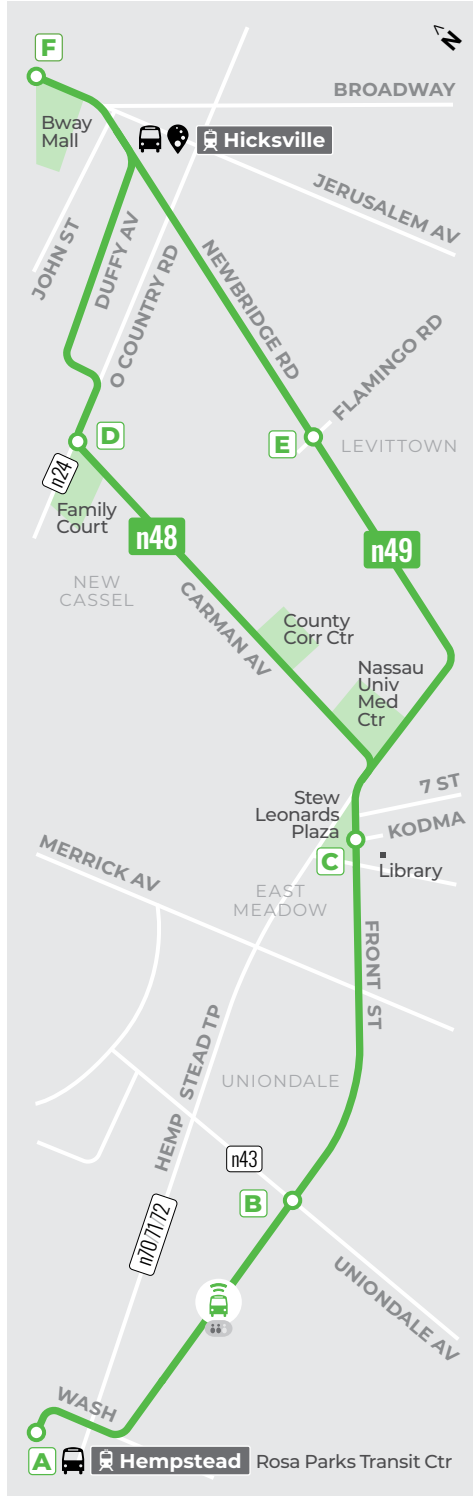

09.01.2024

n48/49

Hempstead... Uniondale...
East Meadow... New Cassel...
Levittown... Hicksville...

n54/55

Hempstead... Uniondale...
Bellmore... Seaford...
Massapequa Park...
Armitville

$2.90

See website for discounts / passes
Visite el sitio web para los descuentos y passes

Days of Schedule Change
Días con cambio del horario

New Year's · Memorial
Independence · Labor
Thanksgiving · Christmas
SUNDAY DOMINGO
Presidents
SATURDAY+ SABADO+

nicebus.com

516-336-6600

700 Commercial Avenue
Garden City, NY 11530

rev.9.26.24

Welcome Aboard
Bienvenidos a bordo

- **Timepoint**
  Parada principal
- **Select Trips Only**
  Solo viajes seleccionados
- **Campus/Complex**
- **Point of Interest**
  Punto de interés
- **Use Columbia St (HTC)**
- **Connections: Conexiones:**
  - nice bus line(a)
  - nice mini
  - multiple(s)
  - LIRR
  - SUBWAY
  - MTA/NYC BUS
  - SUFFOLK TRANSIT

Bus/Crowd Tracker + Mobile Tickets!

Puedes rastrear tu bús, mirar que tan lleno está y comprar tu boleto con:

gomobile / transit

Title VI Notice

NICE Bus is committed to non-discrimination and ensuring that no person is denied the benefits of or excluded from participation in its programs and services on the basis of race, color, or national origin, as protected by Title VI of the Civil Rights Act of 1964. For more info on Title VI requirements and complaint procedures, see website or call:

NICE Bus se compromete a no discriminar y a garantizar que a ninguna persona se le nieguen los beneficios o se le excluya de la participación en sus programas y servicios por motivos de raza, color u origen nacional, tal y como protege el Título VI de la Ley de Derechos Civiles de 1964. Para más información sobre los requisitos del Título VI y los procedimientos de denuncia, consultar al sitio web o llamar al:

516-296-4157 (TTY relay 7-1-1)