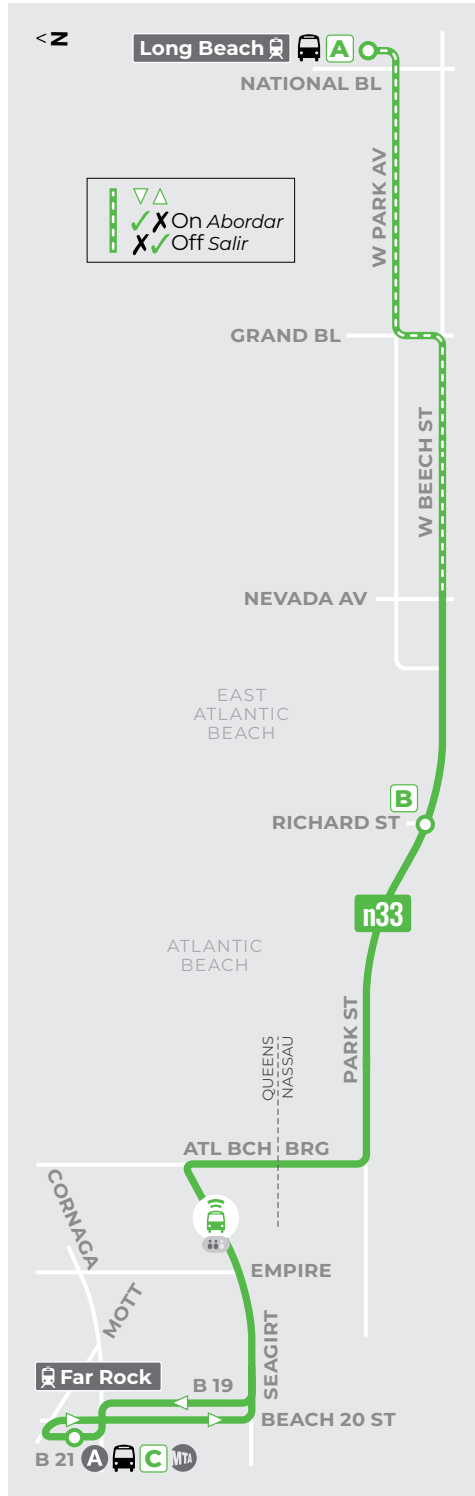

n33

Long Beach... Atlantic Beach...
Far Rockaway

Welcome Aboard
Bienvenidos a bordo

- Timepoint**
Parada principal
- Select Trips Only**
Solo viajes seleccionados
- Campus/Complex**
- Point of Interest**
Punto de interés
- Use Columbia St (HTC)**
- Connections: Conexiones:**
 - nice bus line(a)
 - nice mini
 - multiple(s)
 - LIRR
 - SUBWAY
 - MTA/NYC BUS
 - SUFFOLK TRANSIT

**Bus/Crowd Tracker
+ Mobile Tickets!**

*Puedes rastrear tu bús,
mirar que tan lleno está
y comprar tu boleto con:*

gomobile / transit

Title VI Notice

NICE Bus is committed to non-discrimination and ensuring that no person is denied the benefits of or excluded from participation in its programs and services on the basis of race, color, or national origin, as protected by Title VI of the Civil Rights Act of 1964. For more info on Title VI requirements and complaint procedures, see website or call:
NICE Bus se compromete a no discriminar y a garantizar que a ninguna persona se le nieguen los beneficios o se le excluya de la participación en sus programas y servicios por motivos de raza, color u origen nacional, tal y como protege el Título VI de la Ley de Derechos Civiles de 1964. Para más información sobre los requisitos del Título VI y los procedimientos de denuncia, consultar al sitio web o llamar al:

516-296-4157 (TTY relay 7-1-1)

\$2.90

MetroCard **nice gomobile**

OMNY

See website for discounts / passes
Visite el sitio web para los descuentos y passes

Days of Schedule Change
Días con cambio del horario

New Year's • Memorial
Independence • Labor
Thanksgiving • Christmas
SUNDAY DOMINGO
Presidents
SATURDAY+ SABADO+

nice bus.com

516-336-6600

700 Commercial Avenue
Garden City, NY 11530

transdev

rev 12.23.24

n33 → Lg Beach Loop via Far Rock