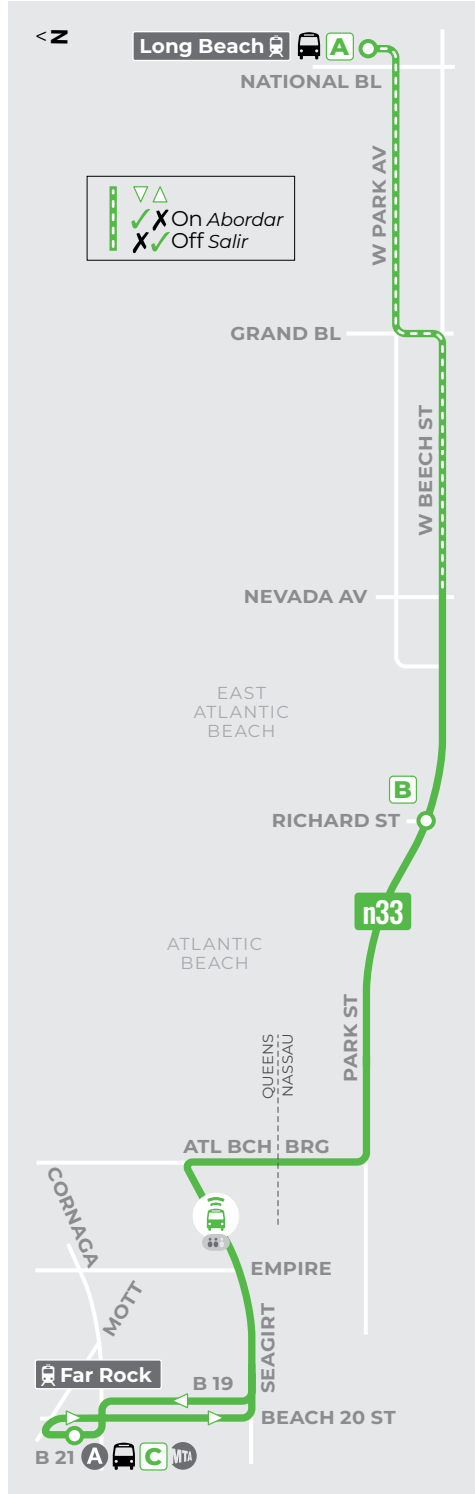

n33

Long Beach... Atlantic Beach...
Far Rockaway

Welcome Aboard
Bienvenidos a bordo

- Timepoint**
Parada principal
- Select Trips Only**
Solo viajes seleccionados
- Campus/Complex**
- Point of Interest**
Punto de interés
- Use Columbia St (HTC)**
- Connections: Conexiones:**
 - nicebus line(a)
 - nice mini
 - multiple(s)
 - LIRR
 - SUBWAY
 - MTA/NYC BUS
 - SUFFOLK TRANSIT

Bus/Crowd Tracker + Mobile Tickets!

Puedes rastrear tu bús, mirar que tan lleno está y comprar tu boleto con:

gomobile / transit

Title VI Notice

NICE Bus is committed to non-discrimination and ensuring that no person is denied the benefits of or excluded from participation in its programs and services on the basis of race, color, or national origin, as protected by Title VI of the Civil Rights Act of 1964. For more info on Title VI requirements and complaint procedures, see website or call:

516-296-4157 (TTY relay 7-1-1)

\$2.90

MetroCard **nice gomobile**

OMNY

See website for discounts / passes
Visite el sitio web para los descuentos y passes

Days of Schedule Change
Días con cambio del horario

n33 → Far Rockaway			→ Long Beach			
A	B	C	AM	C	B	A
615	626	639	MONDAY-SATURDAY	642	656	710
647	658	711		714	728	742
719	732	748		751	805	819
754	807	823		826	840	854
827	840	856		859	913	927
900	913	929		932	946	1000
935	948	1004		1007	1021	1035
1007	1020	1036		1039	1053	1107
M-F 1037	1050	1106		M-F 1109	1123	1137
1116	1129	1145		1148	1202	1216
M-F 1155	1208	1224		M-F 1227	1241	1255
1228	1241	1257		100	114	128
M-F 104	117	133		M-F 136	150	204
140	153	209		212	226	240
216	229	245		248	302	316
250	303	319		322	336	350
323	336	352	355	409	423	
359	412	428	431	445	459	
434	447	503	506	517	530	
508	521	537	540	551	604	
541	554	610	612	623	636	
M-F 615	628	644	M-F 647	658	711	
651	704	720	726	737	750	
M-F 727	740	756	M-F 759	810	823	
803	816	832	835	846	859	
M-F 848	901	917	M-F 920	931	944	
928	941	957	1000	1011	1024	