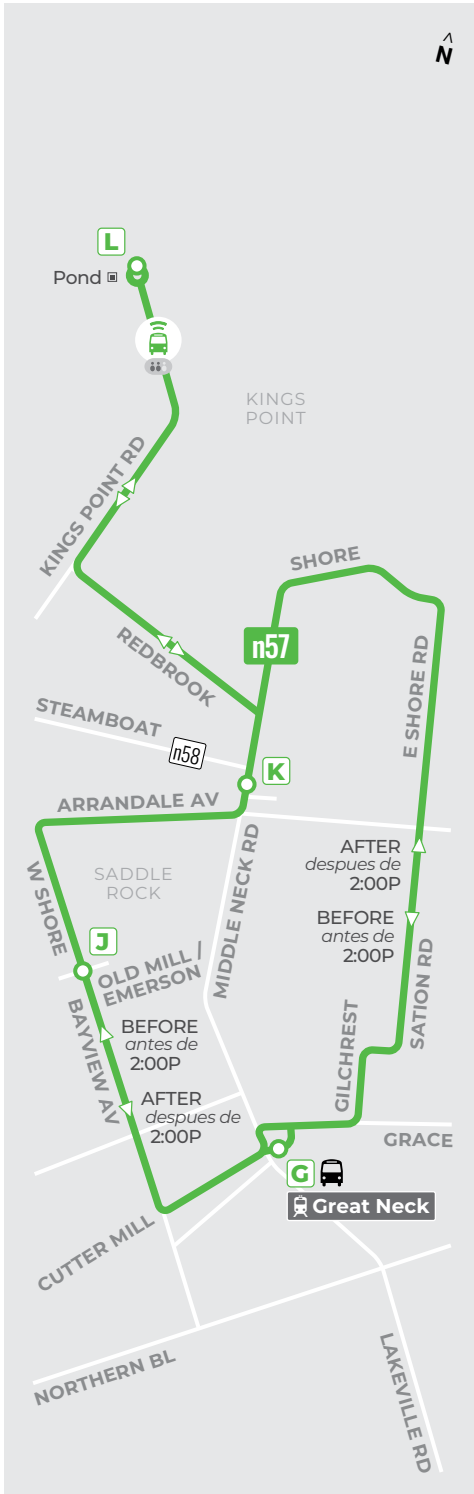

01.05.2025

n25/58

Lynbrook... Valley Stream...
Franklin Square... Stewart
Manor... New Hyde Park...
Lake Success... Great Neck

n57

Great Neck... Kings Point
Saddle Rock... Kings Point

Welcome Aboard

- Timepoint**
Parada principal
- Select Trips Only**
Solo viajes seleccionados
- Campus/Complex**
- Point of Interest**
Punto de interés
- Use Columbia St (HTC)**
- Connections:** Conexiones:
 - n19 nice bus line(a)
 - nice mini
 - multiple(s)
 - LIRR
 - SUBWAY
 - MTA/NYC BUS
 - SUFFOLK TRANSIT

Bus/Crowd Tracker + Mobile Tickets!
Puedes rastrear tu bús, mirar que tan lleno está y comprar tu boleto con:

gomobile / transit

Title VI Notice
NICE Bus is committed to non-discrimination and ensuring that no person is denied the benefits of or excluded from participation in its programs and services on the basis of race, color, or national origin, as protected by Title VI of the Civil Rights Act of 1964. For more info on Title VI requirements and complaint procedures, see website or call:
NICE Bus se compromete a no discriminar y a garantizar que a ninguna persona se le nieguen los beneficios o se le excluya de la participación en sus programas y servicios por motivos de raza, color u origen nacional, tal y como protege el Título VI de la Ley de Derechos Civiles de 1964. Para más información sobre los requisitos del Título VI y los procedimientos de denuncia, consultar al sitio web o llamar al:
516-296-4157 (TTY relay 7-1-1)