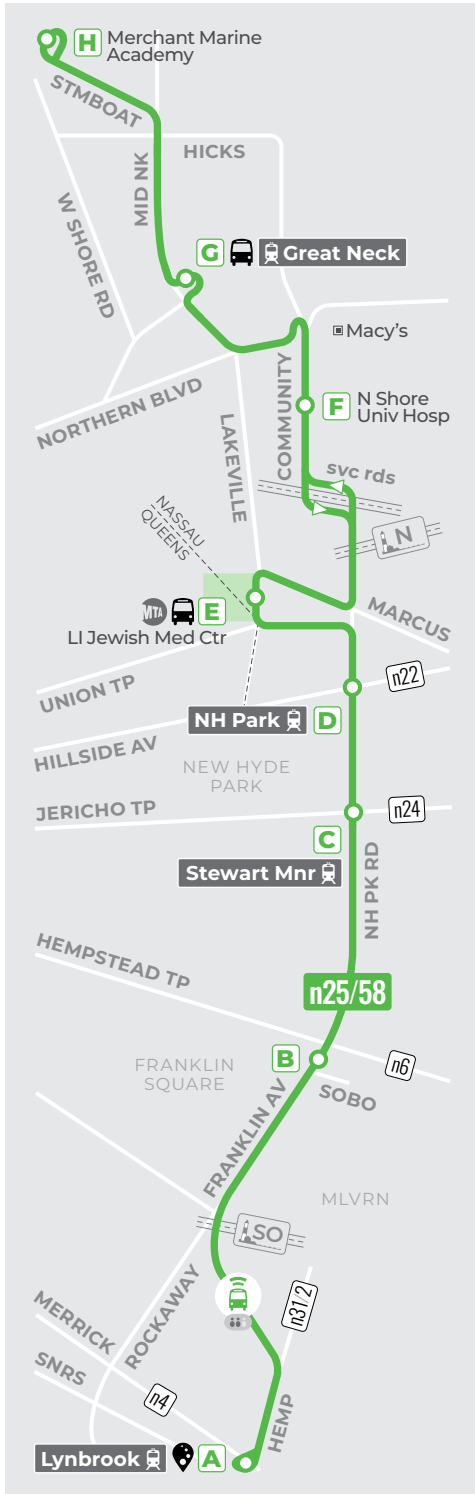

01.05.2025

n25/58

Lynbrook... Valley Stream...
Franklin Square... Stewart
Manor... New Hyde Park...
Lake Success... Great Neck

n57

Great Neck... Kings Point
Saddle Rock... Kings Point

Welcome Aboard

- Timepoint**
Parada principal
- Select Trips Only**
Solo viajes seleccionados
- Campus/Complex**
- Point of Interest**
Punto de interés
- Use Columbia St (HTC)**
- Connections:** Conexiones:
 - n19 nice bus line(a)
 - nice mini
 - multiple(s)
 - LIRR
 - SUBWAY
 - MTA/NYC BUS
 - SUFFOLK TRANSIT

Bus/Crowd Tracker + Mobile Tickets!
Puedes rastrear tu bús, mirar que tan lleno está y comprar tu boleto con:

gomobile / transit

Title VI Notice
NICE Bus is committed to non-discrimination and ensuring that no person is denied the benefits of or excluded from participation in its programs and services on the basis of race, color, or national origin, as protected by Title VI of the Civil Rights Act of 1964. For more info on Title VI requirements and complaint procedures, see website or call:
NICE Bus se compromete a no discriminar y a garantizar que a ninguna persona se le nieguen los beneficios o se le excluya de la participación en sus programas y servicios por motivos de raza, color u origen nacional, tal y como protege el Título VI de la Ley de Derechos Civiles de 1964. Para más información sobre los requisitos del Título VI y los procedimientos de denuncia, consultar al sitio web o llamar al:
516-296-4157 (TTY relay 7-1-1)

\$2.90

MetroCard **nice gomobile**

OMNY

See website for discounts / passes
Visite el sitio web para los descuentos y pases

Days of Schedule Change
Días con cambio del horario

New Year's · Memorial
Independence · Labor
Thanksgiving · Christmas
SUNDAY DOMINGO
Presidents
SATURDAY+ SABADO+