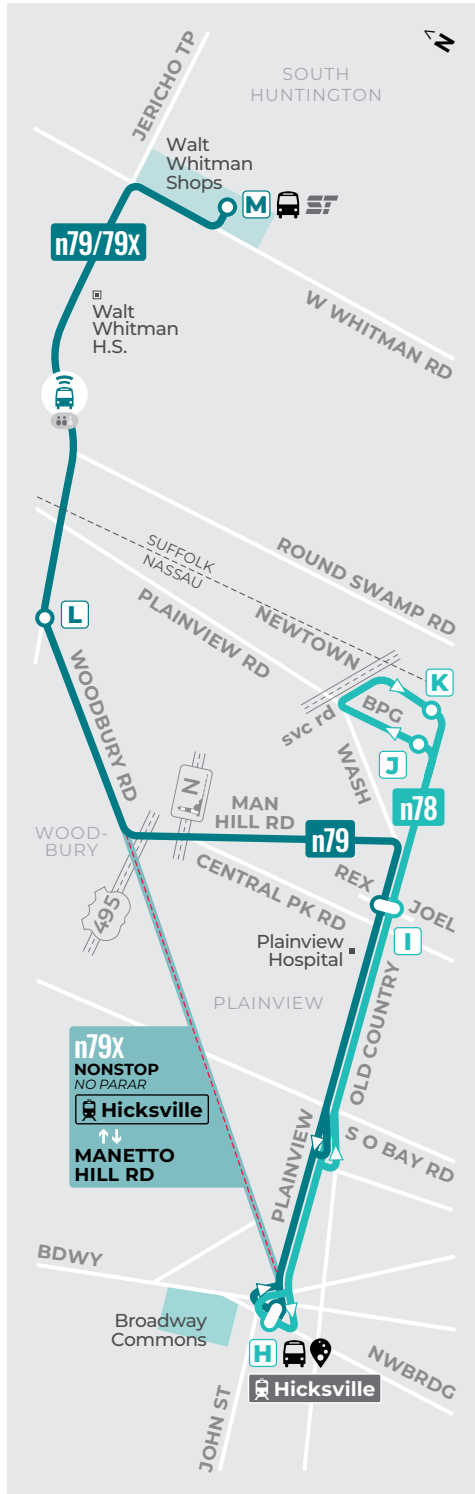

n19/19X → Mpqua → Freeport

Freeport Sta / S. Bay 2				Bellmore Av / Merrick				Bedford Av / Sunrise				Hicksville Rd / Sunrise				Hicksville Rd / Sunrise				Bedford Av / Sunrise				Bellmore Av / Merrick				Freeport Sta / North			
A	B	C	D	AM	PM	D	C	B	A	D	C	B	A	D	C	B	A	D	C	B	A	D	C	B	A	D	C	B	A		
600	615	-	628			x 632	641	-	653																						
x 630	-	640	649			655	-	707	723																						
659	714	-	731			x 736	745	-	757																						
729	746	-	803			x 807	816	-	828																						
805	822	-	839			x 845	854	-	906																						
835	852	-	909			x 915	924	-	936																						
915	932	-	949			x 955	1004	-	1016																						
x 945	-	955	1004			1008	-	1020	1036																						
156	213	-	229			x 233	242	-	253																						
x 225	-	239	253			258	-	313	334																						
x 300	-	314	328			332	-	347	408																						
x 341	-	355	409			413	-	428	449																						
x 415	-	429	443			447	-	502	523																						
x 456	-	510	524			528	-	543	604																						
532	552	-	612			619	-	634	653																						

x n19 Express expreso

n80 → Hickville → Massapequa Park

Unqua Rd / Sunrise				Hempstead Tp / Hksvl				Hicksville Sta / Duffy				Hicksville Sta / Duffy				Hempstead Tp / Hksvl				Unqua Rd / Sunrise									
F	G	H	AM	PM	H	G	F	H	G	F	H	G	F	H	G	F	H	G	F	H	G	F	H	G	F	H	G	F	
625	643	710						715	733	753																			
725	743	810						815	833	853																			
755	813	840						845	903	923																			
830	848	915						920	938	958																			
930	948	1015						1020	1038	1058																			
324	344	411						415	433	453																			
430	450	517						520	538	558																			
500	520	547						550	608	628																			
535	555	622						630	648	708																			
630	650	717						720	738	758																			