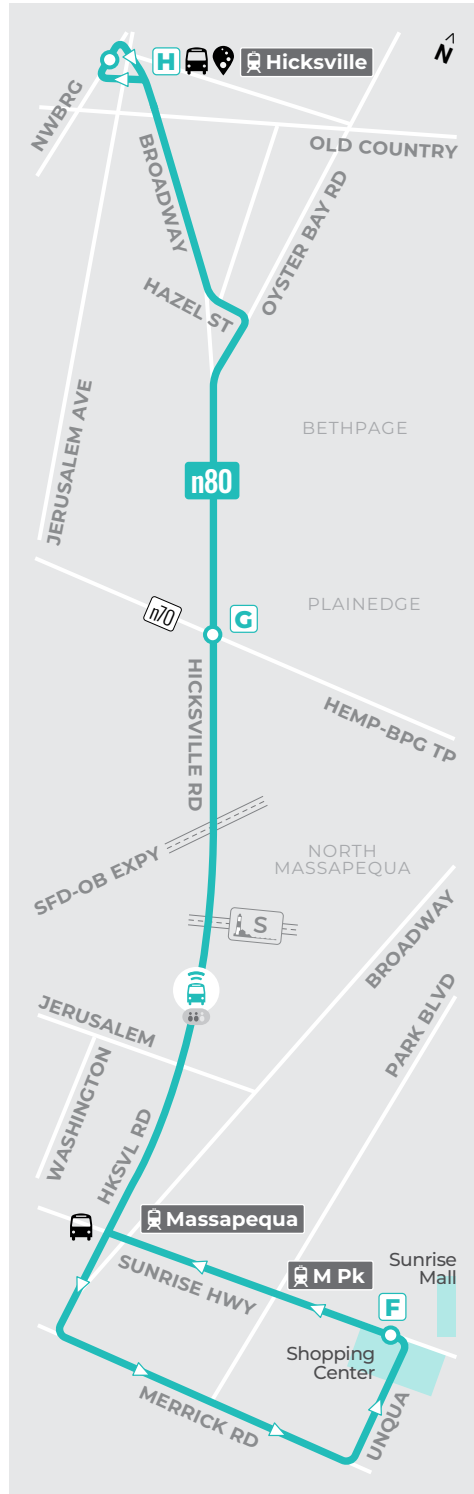

n19/19X → Mpqua → Freeport

Freeport Sta / S. Bay 2				Bellmore Av / Merrick				Bedford Av / Sunrise				Hicksville Rd / Sunrise				Hicksville Rd / Sunrise				Bedford Av / Sunrise				Bellmore Av / Merrick				Freeport Sta / North			
A	B	C	D	AM	PM	D	C	B	A	D	C	B	A	D	C	B	A	D	C	B	A	D	C	B	A	D	C	B	A		
600	615	-	628			x 632	641	-	653																						
x 630	-	640	649			655	-	707	723																						
659	714	-	731			x 736	745	-	757																						
729	746	-	803			x 807	816	-	828																						
805	822	-	839			x 845	854	-	906																						
835	852	-	909			x 915	924	-	936																						
915	932	-	949			x 955	1004	-	1016																						
x 945	-	955	1004			1008	-	1020	1036																						
156	213	-	229			x 233	242	-	253																						
x 225	-	239	253			258	-	313	334																						
x 300	-	314	328			332	-	347	408																						
x 341	-	355	409			413	-	428	449																						
x 415	-	429	443			447	-	502	523																						
x 456	-	510	524			528	-	543	604																						
532	552	-	612			619	-	634	653																						

x n19 Express expreso

n80 → Hickville → Massapequa Park

Unqua Rd / Sunrise				Hempstead Tp / Hksvl				Hicksville Sta / Duffy				Hicksville Sta / Duffy				Hempstead Tp / Hksvl				Unqua Rd / Sunrise									
F	G	H	AM	PM	H	G	F	H	G	F	H	G	F	H	G	F	H	G	F	H	G	F	H	G	F	H	G	F	
625	643	710						715	733	753																			
725	743	810						815	833	853																			
755	813	840						845	903	923																			
830	848	915						920	938	958																			
930	948	1015						1020	1038	1058																			
324	344	411						415	433	453																			
430	450	517						520	538	558																			
500	520	547						550	608	628																			
535	555	622						630	648	708																			
630	650	717						720	738	758																			