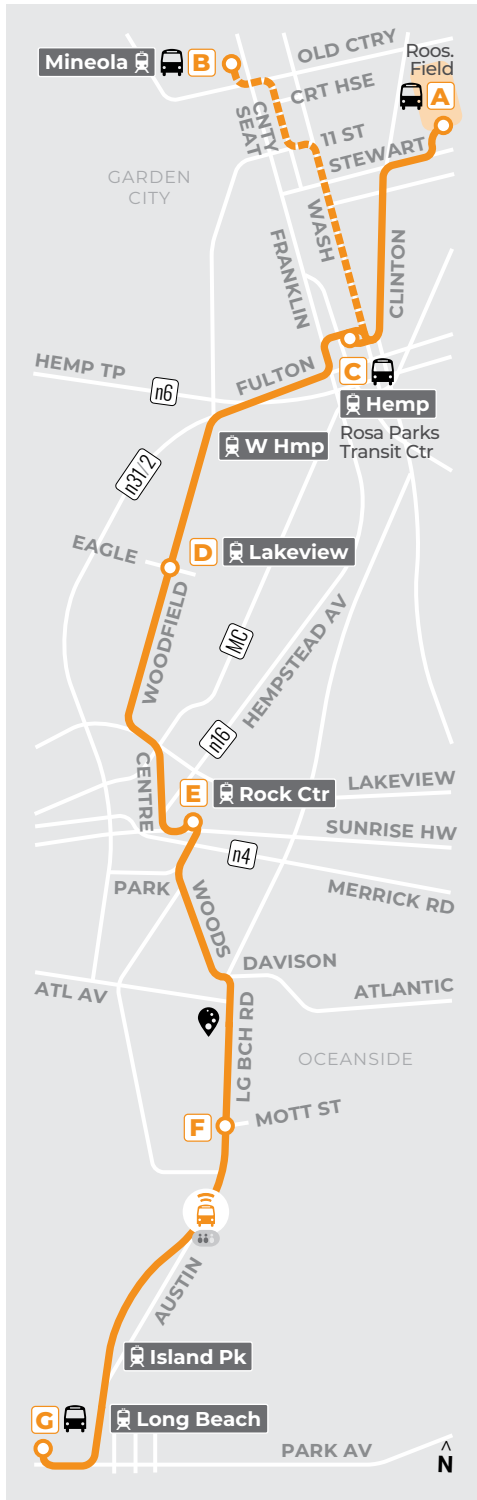

M to/from a/de Mineola
708 arrival llegada

→ Long Beach

→ Roosevelt Field

	Roos. Field Bus Term	(arr.) Hemp TC	Hemp TC / East	Eagle Av / Bays 1-5	Rockville / Woodfield	Mott St	Long Beach	Long Beach Bus Term		Long Beach Bus Term	Mott St	Rockville Ctr Sta	Eagle Av / Woodfield	(arr.) Hemp TC	Hemp TC / West	Roos. Field Bus Term
	A	C	C	D	E	F	G		AM	G	F	E	D	C	C	A
	508	518	520	531	541	555	610			620	634	646	657	709	711	723
	538	548	550	601	611	625	640			650	704	716	727	739	741	753
	608	618	620	631	641	655	710			719	733	745	756	808	810	822
	638	648	650	701	711	725	740			750	804	816	827	839	841	853
	708	718	720	731	741	755	810			820	834	846	857	909	911	923
	738	748	750	801	811	825	840			850	904	916	927	939	941	953
	805	815	817	828	838	852	907			917	931	943	954	1006	1008	1020
	830	840	842	853	903	917	932			941	955	1007	1019	1032	1034	1046
	853	903	905	916	926	940	955			1005	1020	1034	1046	1059	1101	1113
	914	924	926	937	947	1001	1019			1029	1044	1058	1110	1123	1125	1137
	936	946	948	959	1009	1024	1042			1053	1108	1122	1134	1147	1149	1201
	959	1009	1011	1023	1034	1049	1107			1117	1132	1146	1158	1211	1213	1225
	1022	1033	1035	1047	1058	1113	1131			1141	1156	1210	1222	1235	1237	1249
	1046	1057	1059	1111	1122	1137	1155			1205	1220	1234	1246	1259	101	113
	1110	1121	1123	1135	1146	1201	1219			1229	1244	1258	110	123	125	137
	1134	1145	1147	1159	1210	1225	1243			1253	108	122	134	147	149	201
	1158	1209	1211	1223	1234	1249	107			117	132	146	158	211	213	225
	1222	1233	1235	1247	1258	113	131			141	156	210	222	235	237	249
	1246	1257	1259	111	122	137	155			205	220	234	246	259	301	313
	110	121	123	135	146	201	219			229	244	258	310	323	325	337
	134	145	147	159	210	225	243			253	308	322	334	347	349	401
	158	209	211	223	234	249	307			317	332	346	358	411	413	425
	222	233	235	247	258	313	331			341	356	410	422	435	437	449
	246	257	259	311	322	337	355			405	420	434	446	459	501	513
	310	321	323	335	346	401	419			429	444	458	510	523	525	537
	334	345	347	359	410	425	443			453	508	522	534	547	549	601
	401	412	414	426	437	452	510			519	534	548	600	613	615	627
	431	442	444	456	507	522	540			550	605	619	631	644	646	658
	501	512	514	526	537	552	610			619	634	648	700	713	715	727
	531	542	544	556	607	622	640			650	705	719	731	744	746	758
	601	612	614	626	637	652	710			720	735	749	801	813	815	827
	631	642	644	656	707	722	740			750	805	817	827	839	841	853
	701	712	714	726	737	752	810			820	833	845	855	907	909	921
	731	742	744	756	807	822	840			★ 850	903	915	925	-	937	949
	801	812	814	826	837	852	910			★ 920	933	945	955	-	1007	1019
	831	842	844	856	907	922	940			★ 950	1003	1015	1025	-	1037	1049
	901	912	914	926	937	952	1010			★ 1020	1033	1045	1055	-	1107	1119
	★ 931	-	942	954	1005	1020	1038			1050	1103	1115	1125	1137	-	-
	★ 1040	-	1051	1103	1112	1126	1138			1150	1203	1215	1225	1237	-	-
	★ 1143	-	1153	1203	1212	1226	1238			1250	103	115	125	137	-	-