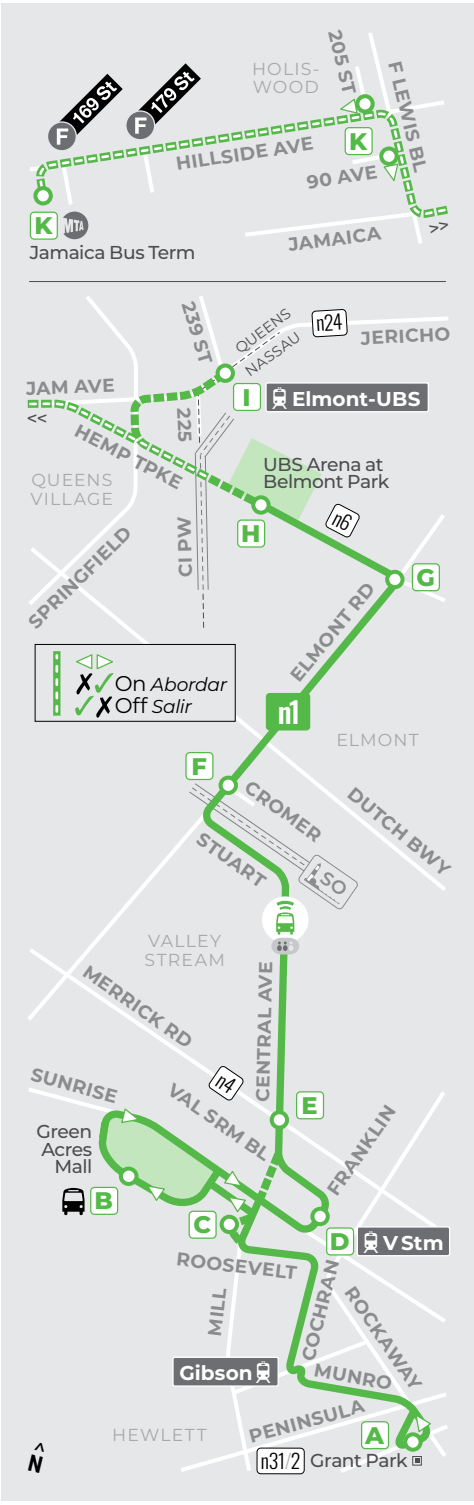

01.05.2025

n1

Jamaica... Holliswood...
Bellerose... Elmont...
Valley Stream...
Green Acres... Hewlett

Welcome Aboard

- Timepoint**
Parada principal
- Select Trips Only**
Solo viajes seleccionados
- Campus/Complex**
- Point of Interest**
Punto de interés
- Use Columbia St (HTC)**
- Connections:** Conexiones:
 - n19 nice bus line(a)
 - nice mini
 - multiple(s)
 - LIRR
 - SUBWAY
 - MTA/NYC BUS
 - SUFFOLK TRANSIT

Bus/Crowd Tracker + Mobile Tickets!
Puedes rastrear tu bús, mirar que tan lleno está y comprar tu boleto con:

gomobile / transit

Title VI Notice
NICE Bus is committed to non-discrimination and ensuring that no person is denied the benefits of or excluded from participation in its programs and services on the basis of race, color, or national origin, as protected by Title VI of the Civil Rights Act of 1964. For more info on Title VI requirements and complaint procedures, see website or call:
NICE Bus se compromete a no discriminar y a garantizar que a ninguna persona se le nieguen los beneficios o se le excluya de la participación en sus programas y servicios por motivos de raza, color u origen nacional, tal y como protege el Título VI de la Ley de Derechos Civiles de 1964. Para más información sobre los requisitos del Título VI y los procedimientos de denuncia, consultar al sitio web o llamar al:
516-296-4157 (TTY relay 7-1-1)

\$2.90

MetroCard **nice gomobile**

OMNY

See website for discounts / passes
Visite el sitio web para los descuentos y passes

Days of Schedule Change
Días con cambio del horario

New Year's · Memorial
Independence · Labor
Thanksgiving · Christmas
SUNDAY DOMINGO
Presidents
SATURDAY+ SABADO+