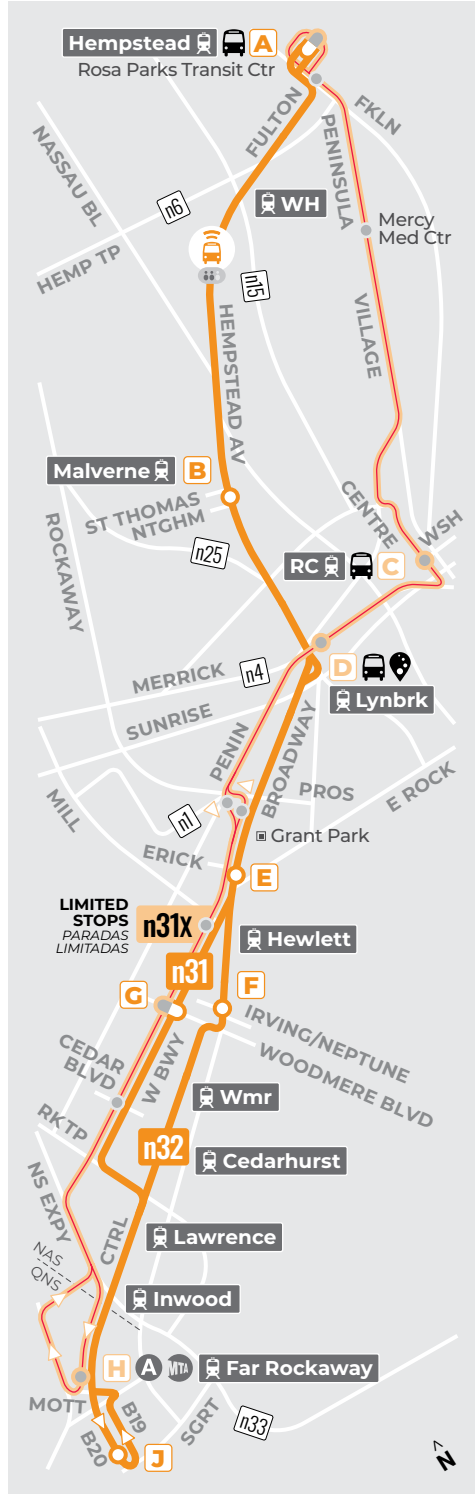

09.01.2024

n31/31X/32

Hempstead...
West Hempstead...
Malverne... Lynbrook...
Rockville Centre...
Hewlett... Woodmere...
Cedarhurst... Lawrence...
Far Rockaway

Welcome Aboard

Bienvenidos a bordo

- **Timepoint**
  Parada principal
- **Select Trips Only**
  Solo viajes seleccionados
- **Campus/Complex**
- **Point of Interest**
  Punto de interés
- **Use Columbia St (HTC)**
- **Connections: Conexiones:**
  - n19 nice bus line(a)
  - nice mini
  - multiple(s)
  - LIRR
  - SUBWAY
  - MTA/NYC BUS
  - SUFFOLK TRANSIT

Bus/Crowd Tracker + Mobile Tickets!

Puedes rastrear tu bús, mirar que tan lleno está y comprar tu boleto con:

gomobile / transit

Title VI Notice

NICE Bus is committed to non-discrimination and ensuring that no person is denied the benefits of or excluded from participation in its programs and services on the basis of race, color, or national origin, as protected by Title VI of the Civil Rights Act of 1964. For more info on Title VI requirements and complaint procedures, see website or call:

NICE Bus se compromete a no discriminar y a garantizar que a ninguna persona se le nieguen los beneficios o se le excluya de la participación en sus programas y servicios por motivos de raza, color u origen nacional, tal y como protege el Título VI de la Ley de Derechos Civiles de 1964. Para más información sobre los requisitos del Título VI y los procedimientos de denuncia, consultar al sitio web o llamar al:

516-296-4157 (TTY relay 7-1-1)