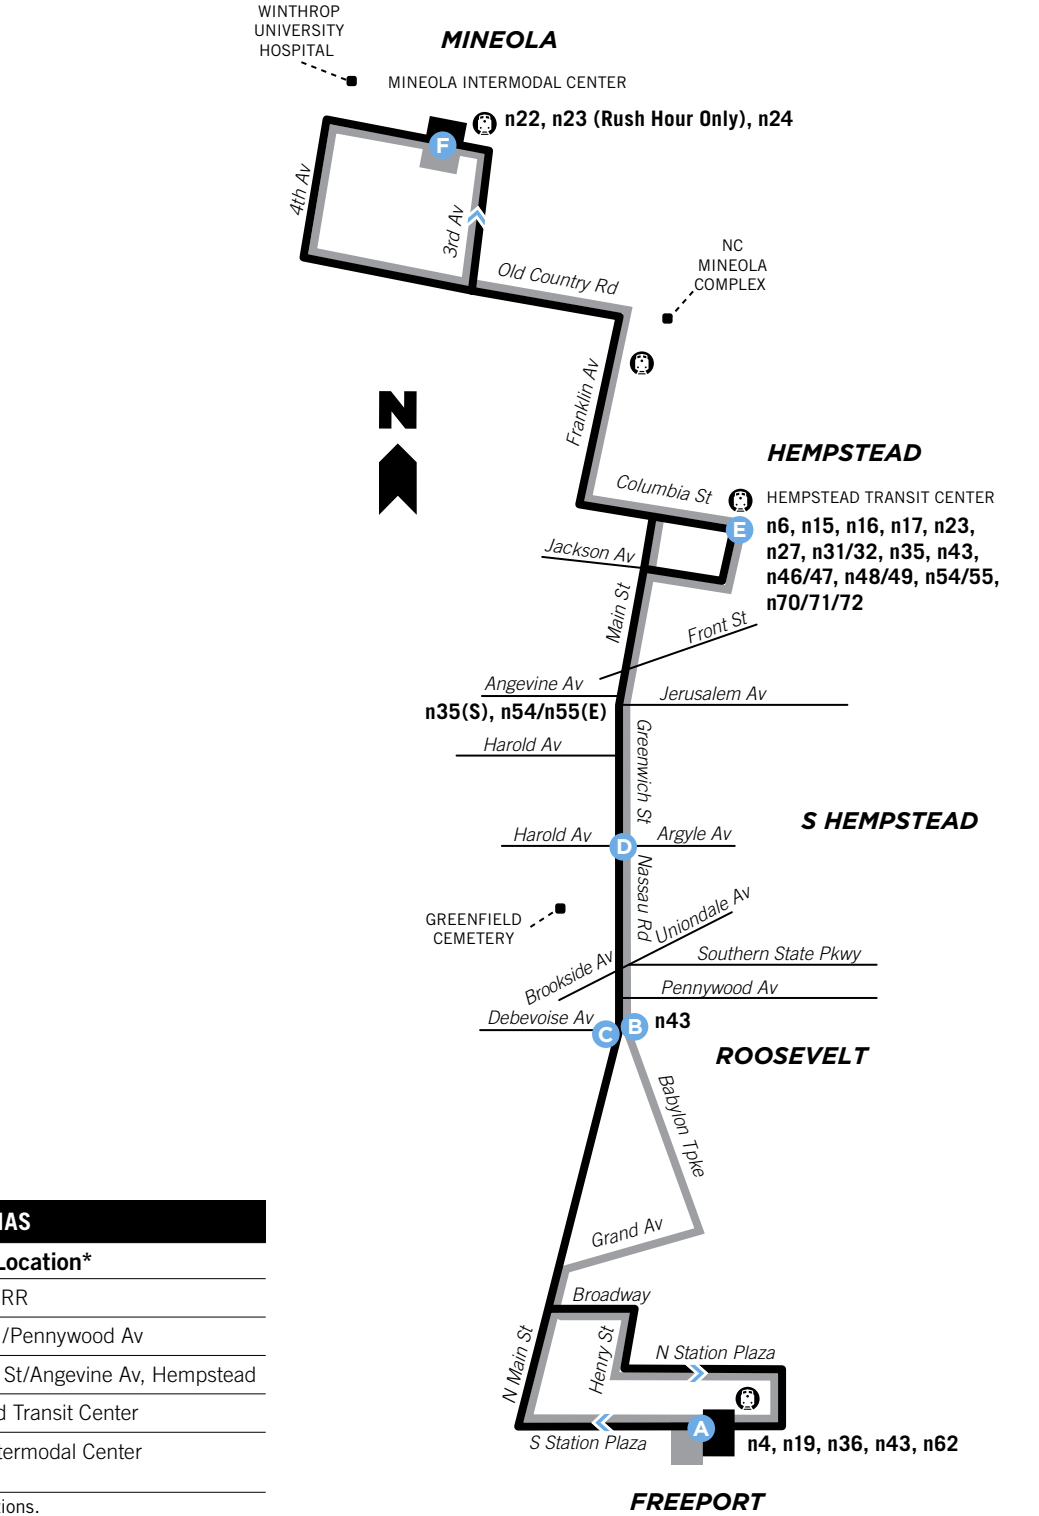

LEGEND / LEYENDA

- **n40** Regular Service (Servicio Regular)
- **n41** Regular Service (Servicio Regular)
- Timing Point (Parada Principal)
- Terminal
- Bus Transfer Points (Puntos de Transferencia)
- LIRR Station (LIRR Estación)

	F	E	D	C	B	A
40	5:00	—	5:07	5:13	5:23	—
40	5:10	—	5:17	5:23	5:33	5:42
41	5:20	5:30	—	5:36	5:43	5:53
40	5:30	—	5:37	5:43	5:53	6:02
41	5:36	5:46	—	5:52	5:59	6:11
40	5:46	—	5:54	6:00	6:10	6:21
41	5:52	6:02	—	6:08	6:18	6:29
40	6:02	—	6:10	6:16	6:26	6:37
41	6:08	6:18	—	6:24	6:34	6:45
40	6:18	—	6:26	6:32	6:42	6:53
41	6:24	6:34	—	6:40	6:50	7:01
40	6:34	—	6:42	6:48	6:58	7:09
41	6:40	6:50	—	6:56	7:06	7:17
40	6:50	—	6:58	7:04	7:14	7:25
41	6:56	7:06	—	7:12	7:22	7:33
40	7:06	—	7:14	7:20	7:30	7:41
41	7:12	7:22	—	7:28	7:38	7:49
40	7:22	—	7:30	7:36	7:46	7:57
41	7:28	7:38	—	7:44	7:54	8:05
40	7:38	—	7:46	7:52	8:02	8:13
41	7:44	7:54	—	8:00	8:10	8:21
40	7:54	—	8:02	8:08	8:18	8:29
41	8:00	8:10	—	8:16	8:26	8:37
40	8:10	—	8:18	8:24	8:34	8:45
41	8:16	8:26	—	8:32	8:42	8:53
40	8:26	—	8:34	8:40	8:50	9:01
41	8:32	8:42	—	8:48	8:58	9:09
40	8:44	—	8:52	8:58	9:08	9:19
41	8:55	9:05	—	9:11	9:21	9:32
40	9:12	—	9:20	9:26	9:36	9:47
41	9:25	9:35	—	9:41	9:51	10:02
40	9:42	—	9:50	9:56	10:06	10:17
41	9:55	10:05	—	10:11	10:21	10:32
40	10:12	—	10:20	10:26	10:36	10:47
41	10:25	10:35	—	10:41	10:51	11:02
40	10:42	—	10:50	10:56	11:06	11:17
41	10:55	11:05	—	11:11	11:21	11:32
40	11:12	—	11:20	11:26	11:36	11:47
41	11:25	11:35	—	11:41	11:51	12:02
40	11:42	—	11:50	11:56	12:06	12:17
41	11:55	12:05	—	12:11	12:21	12:32
40	12:12	—	12:20	12:26	12:36	12:47
41	12:25	12:35	—	12:41	12:51	1:02
40	12:42	—	12:50	12:56	1:06	1:17
41	12:55	1:05	—	1:11	1:21	1:32
40	1:12	—	1:20	1:26	1:36	1:47
41	1:25	1:35	—	1:41	1:51	2:02
40	1:42	—	1:50	1:56	2:06	2:17

Schedule continues on next panel →

	F	E	D	C	B	A
41	1:55	2:05	—	2:11	2:21	2:32
40	2:12	—	2:20	2:26	2:36	2:47
41	2:20	2:30	—	2:36	2:46	2:57
40	2:32	—	2:40	2:46	2:56	3:07
41	2:40	2:50	—	2:56	3:06	3:17
40	2:52	—	3:00	3:06	3:16	3:27
41	3:00	3:10	—	3:16	3:26	3:37
40	3:12	—	3:20	3:26	3:36	3:47
41	3:20	3:30	—	3:36	3:46	3:57
40	3:32	—	3:42	3:48	3:58	4:09
41	3:40	3:52	—	3:58	4:09	4:20
40	3:50	—	4:00	4:06	4:17	4:28
41	3:57	4:09	—	4:15	4:26	4:37
40	4:08	—	4:18	4:24	4:35	4:46
41	4:17	4:29	—	4:35	4:46	4:57
40	4:29	—	4:39	4:45	4:56	5:07
41	4:34	4:46	—	4:52	5:03	5:14
40	4:44	—	4:54	5:00	5:11	5:22
41	4:53	5:05	—	5:11	5:22	5:33
40	5:05	—	5:13	5:19	5:30	5:41
41	5:13	5:22	—	5:28	5:39	5:50
40	5:25	—	5:33	5:39	5:50	6:01
41	5:35	5:44	—	5:50	6:00	6:11
40	5:48	—	5:56	6:02	6:12	6:23
41	6:01	6:10	—	6:16	6:26	6:37
40	6:16	—	6:24	6:30	6:40	6:51
41	6:30	6:39	—	6:45	6:55	7:06
40	6:46	—	6:54	7:00	7:10	7:21
41	7:01	7:10	—	7:16	7:26	7:37
40	7:17	—	7:24	7:30	7:40	7:51
41	7:30	7:39	—	7:45	7:55	8:06
40	7:46	—	7:53	7:59	8:09	8:20
41	8:00	8:09	—	8:15	8:25	8:36
40	8:15	—	8:22	8:28	8:38	8:49
41	8:30	8:39	—	8:45	8:55	9:06
40	8:45	—	8:52	8:58	9:08	9:19
41	9:00	—	9:07	9:13	9:23	9:34
40	9:20	9:29	—	9:35	9:45	9:54
41	9:45	—	9:52	9:58	10:08	10:19
40	10:15	10:24	—	10:30	10:40	10:49
41	10:35	—	10:42	10:46	10:56	11:07
40	11:15	—	11:22	11:26	11:36	11:47
41	11:50	—	11:57	12:01	12:10	—
40	12:15	—	12:22	12:26	12:35	—

A indicates timing points shown on map. 12:34 reverse color times indicate P.M.